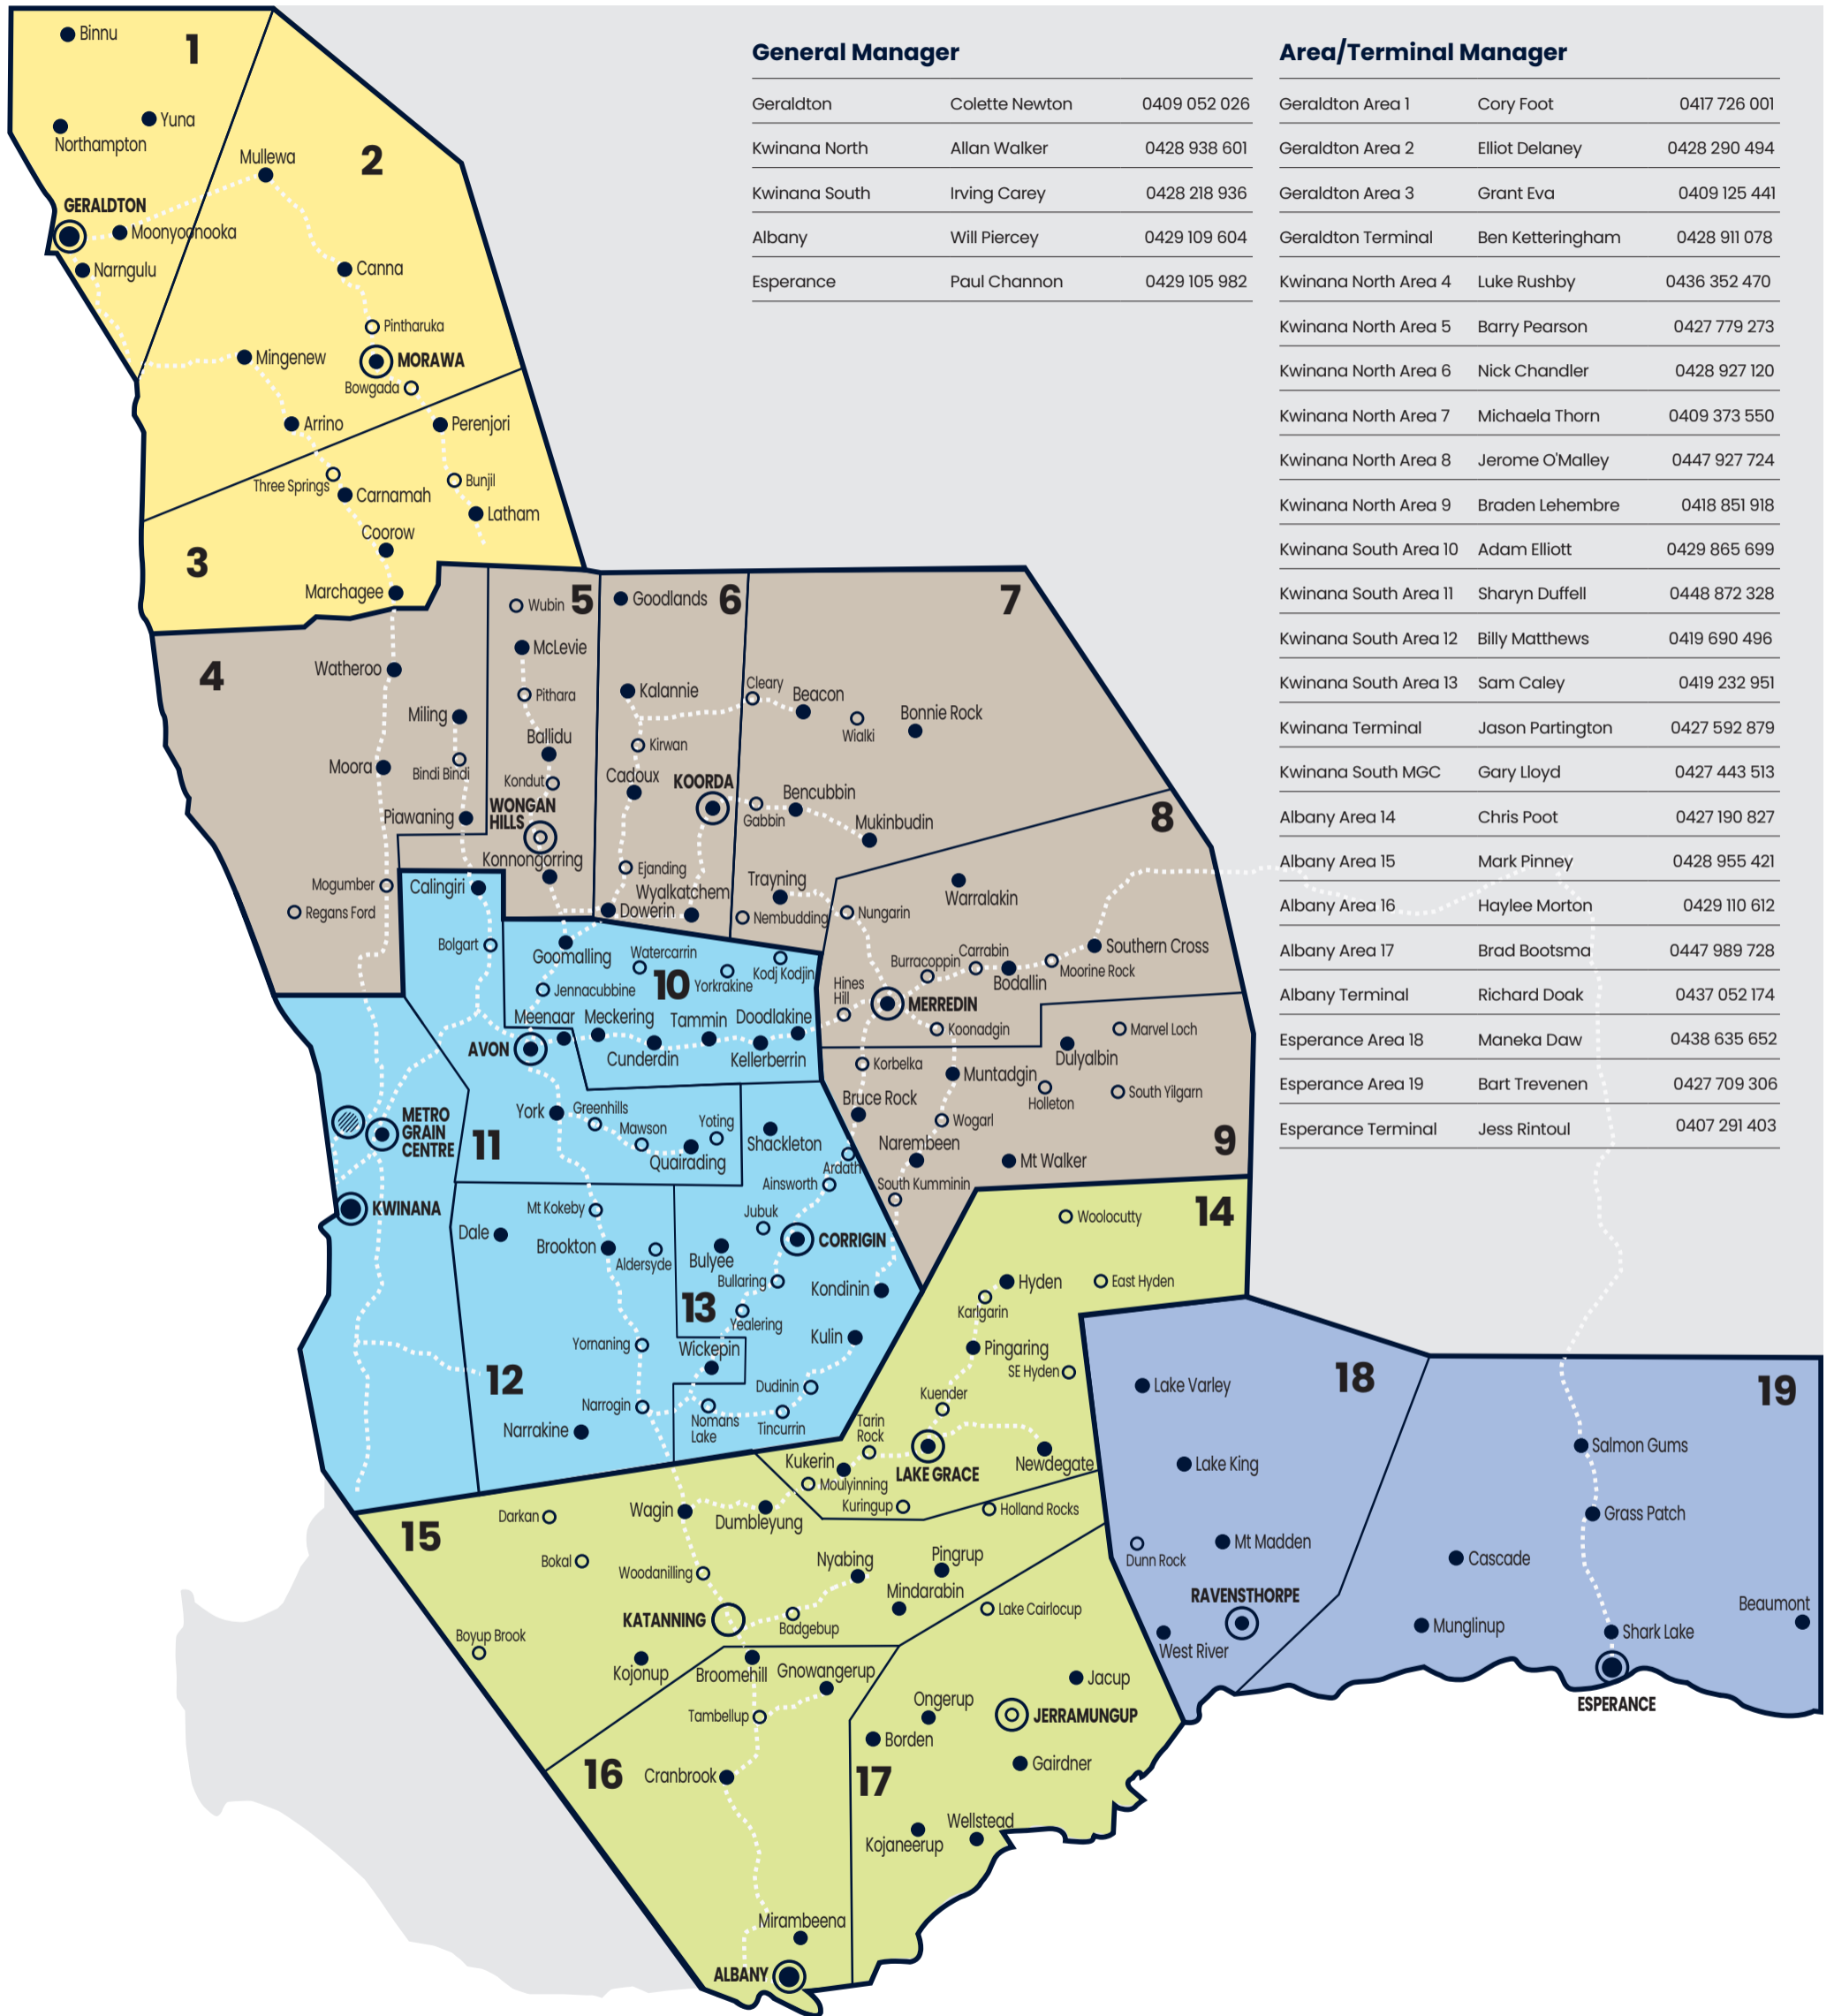

Current and Future Network

General Manager

Geraldton	Colette Newton	0409 052 026
Kwinana North	Allan Walker	0428 938 601
Kwinana South	Irving Carey	0428 218 936
Albany	Will Piercey	0429 109 604
Esperance	Paul Channon	0429 105 982

Area/Terminal Manager

Geraldton Area 1	Cory Foot	0417 726 001
Geraldton Area 2	Elliot Delaney	0428 290 494
Geraldton Area 3	Grant Eva	0409 125 441
Geraldton Terminal	Ben Ketteringham	0428 911 078
Kwinana North Area 4	Luke Rushby	0436 352 470
Kwinana North Area 5	Barry Pearson	0427 779 273
Kwinana North Area 6	Nick Chandler	0428 927 120
Kwinana North Area 7	Michaela Thorn	0409 373 550
Kwinana North Area 8	Jerome O'Malley	0447 927 724
Kwinana North Area 9	Braden Lehembre	0418 851 918
Kwinana South Area 10	Adam Elliott	0429 865 699
Kwinana South Area 11	Sharyn Duffell	0448 872 328
Kwinana South Area 12	Billy Matthews	0419 690 496
Kwinana South Area 13	Sam Caley	0419 232 951
Kwinana Terminal	Jason Partington	0427 592 879
Kwinana South MGC	Gary Lloyd	0427 443 513
Albany Area 14	Chris Poot	0427 190 827
Albany Area 15	Mark Pinney	0428 955 421
Albany Area 16	Haylee Morton	0429 110 612
Albany Area 17	Brad Bootsma	0447 989 728
Albany Terminal	Richard Doak	0437 052 174
Esperance Area 18	Maneka Daw	0438 635 652
Esperance Area 19	Bart Trevenen	0427 709 306
Esperance Terminal	Jess Rintoul	0407 291 403

● Network site	GERALDTON ZONE
○ Non-network site	KWINANA NORTH ZONE
▨ Head Office	KWINANA SOUTH ZONE
● CBH Port Terminal	ALBANY ZONE
○ CBH Office	ESPERANCE ZONE